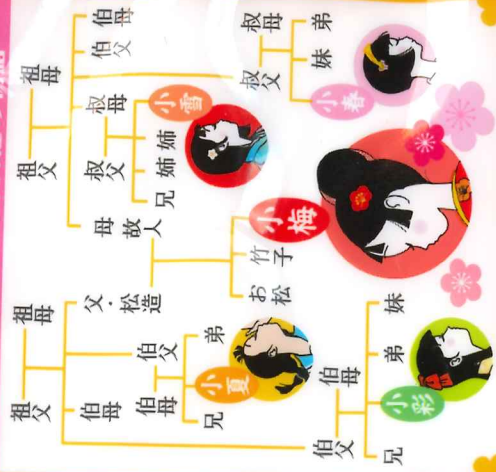

LOTTE

小梅ちゃん

Made in Japan

5つの果実キャンディ

小春

白桃味

小夏

檸檬味

小彩

白葡萄味

小雪

苺味

小梅

はちみつ梅味

はちみつ梅味: 梅果汁3% (生果汁換算)
白桃味、檸檬味、白葡萄味、苺味、無果汁

LOTTE

小梅ちゃん 5つの果実キャンディ

甘酸っぱい小梅ちゃん達の物語

栄養成分表 1粒 (標準3.1g) 当り	
はちみつ梅味	エネルギー 12kcal たんぱく質 0g 脂 質 0g 炭水化物 3.0g ナトリウム 0.2mg
白桃味	エネルギー 12kcal たんぱく質 0g 脂 質 0g 炭水化物 3.0g ナトリウム 0mg
檸檬味	エネルギー 12kcal たんぱく質 0g 脂 質 0.02g 炭水化物 3.0g ナトリウム 0mg
白葡萄味	エネルギー 12kcal たんぱく質 0g 脂 質 0.02g 炭水化物 3.0g ナトリウム 0mg
苺味	エネルギー 12kcal たんぱく質 0g 脂 質 0.02g 炭水化物 3.0g ナトリウム 0mg