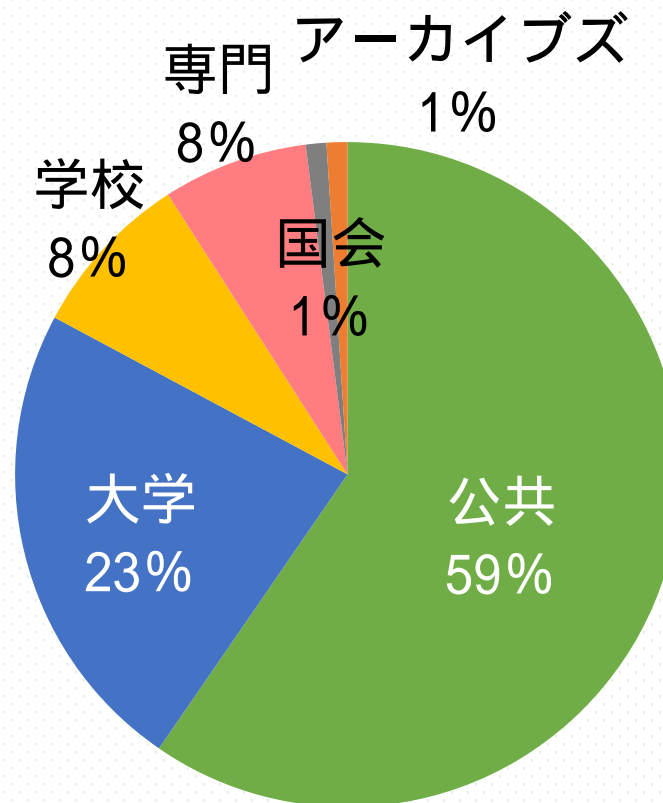

多様な登録データや
館種を超えた連携により
レファレンスを解決

事務局報告

レファ協の 近況報告

イメージキャラクター
れはっち

レファレンス協同データベースとは？

全国の参加館の
レファレンス
情報を...

データベースに
集めて...

みんなで使おう！

国立国会図書館
公共・大学・
専門・学校各図書館
アーカイブズ機関など

事業参加館数

● 公共図書館	532館
● 大学図書館	208館
● 学校図書館	72館
● 専門図書館	68館
● 国立国会図書館	13館
● アーカイブズ	10館

合計 903館

令和5年2月末現在

登録データ数

レファレンス事例

事業の参加館で行われた
レファレンスサービスの
記録（約28.3万件）

調べ方マニュアル

特定のテーマやトピックに
関する情報源の探し方を説
明した情報（約1.2万件）

特別コレクション

個人文庫など参加館が所
蔵する特別コレクション
に関する情報（約1,500件）

参加館プロフィール

参加館の連絡先やサービ
ス内容などについての情
報（903件）

数値は令和5年2月末現在

公開データ数

- 一般公開 約 157,000 件
- 参加館内で公開 約 21,000 件
- 自館のみ参照 約 120,000 件

合計 約 298,000 件

数値は令和 5 年 2 月末現在

レファ協の 多様な登録データ

得意分野 専門分野

➤ 専門図書館・大学図書館

専門的な資料を使ったレファレンス。専門的な質問が多い。

➤ 公共図書館・アーカイブズ