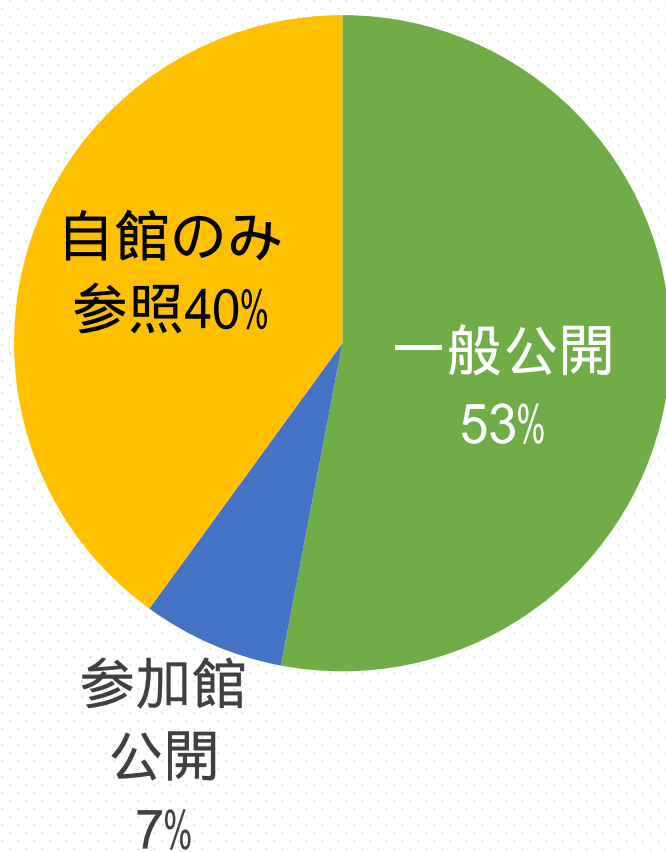

多様な登録データや
館種を超えた連携により
レファレンスを解決

事務局報告

レファ協の 近況報告

イメージキャラクター
れはっち

レファレンス協同データベースとは？

全国の参加館の
レファレンス
情報を...

データベースに
集めて...

みんなで使おう！

国立国会図書館
公共・大学・
専門・学校各図書館
アーカイブズ機関など

事業参加館数

● 公共図書館	532館
● 大学図書館	208館
● 学校図書館	72館
● 専門図書館	68館
● 国立国会図書館	13館
● アーカイブズ	10館

合計 903館

令和5年2月末現在

登録データ数

レファレンス事例

事業の参加館で行われた
レファレンスサービスの
記録（約28.3万件）

調べ方マニュアル

特定のテーマやトピックに
関する情報源の探し方を説
明した情報（約1.2万件）

特別コレクション

個人文庫など参加館が所
蔵する特別コレクション
に関する情報（約1,500件）

参加館プロフィール

参加館の連絡先やサービ
ス内容などについての情
報（903件）

数値は令和5年2月末現在

公開データ数

- 一般公開 約 157,000 件
- 参加館内で公開 約 21,000 件
- 自館のみ参照 約 120,000 件

合計 約 298,000 件

数値は令和 5 年 2 月末現在

レファ協の 多様な登録データ

得意分野 専門分野

➤ 専門図書館・大学図書館

専門的な資料を使ったレファレンス。専門的な質問が多い。

➤ 公共図書館・アーカイブズ